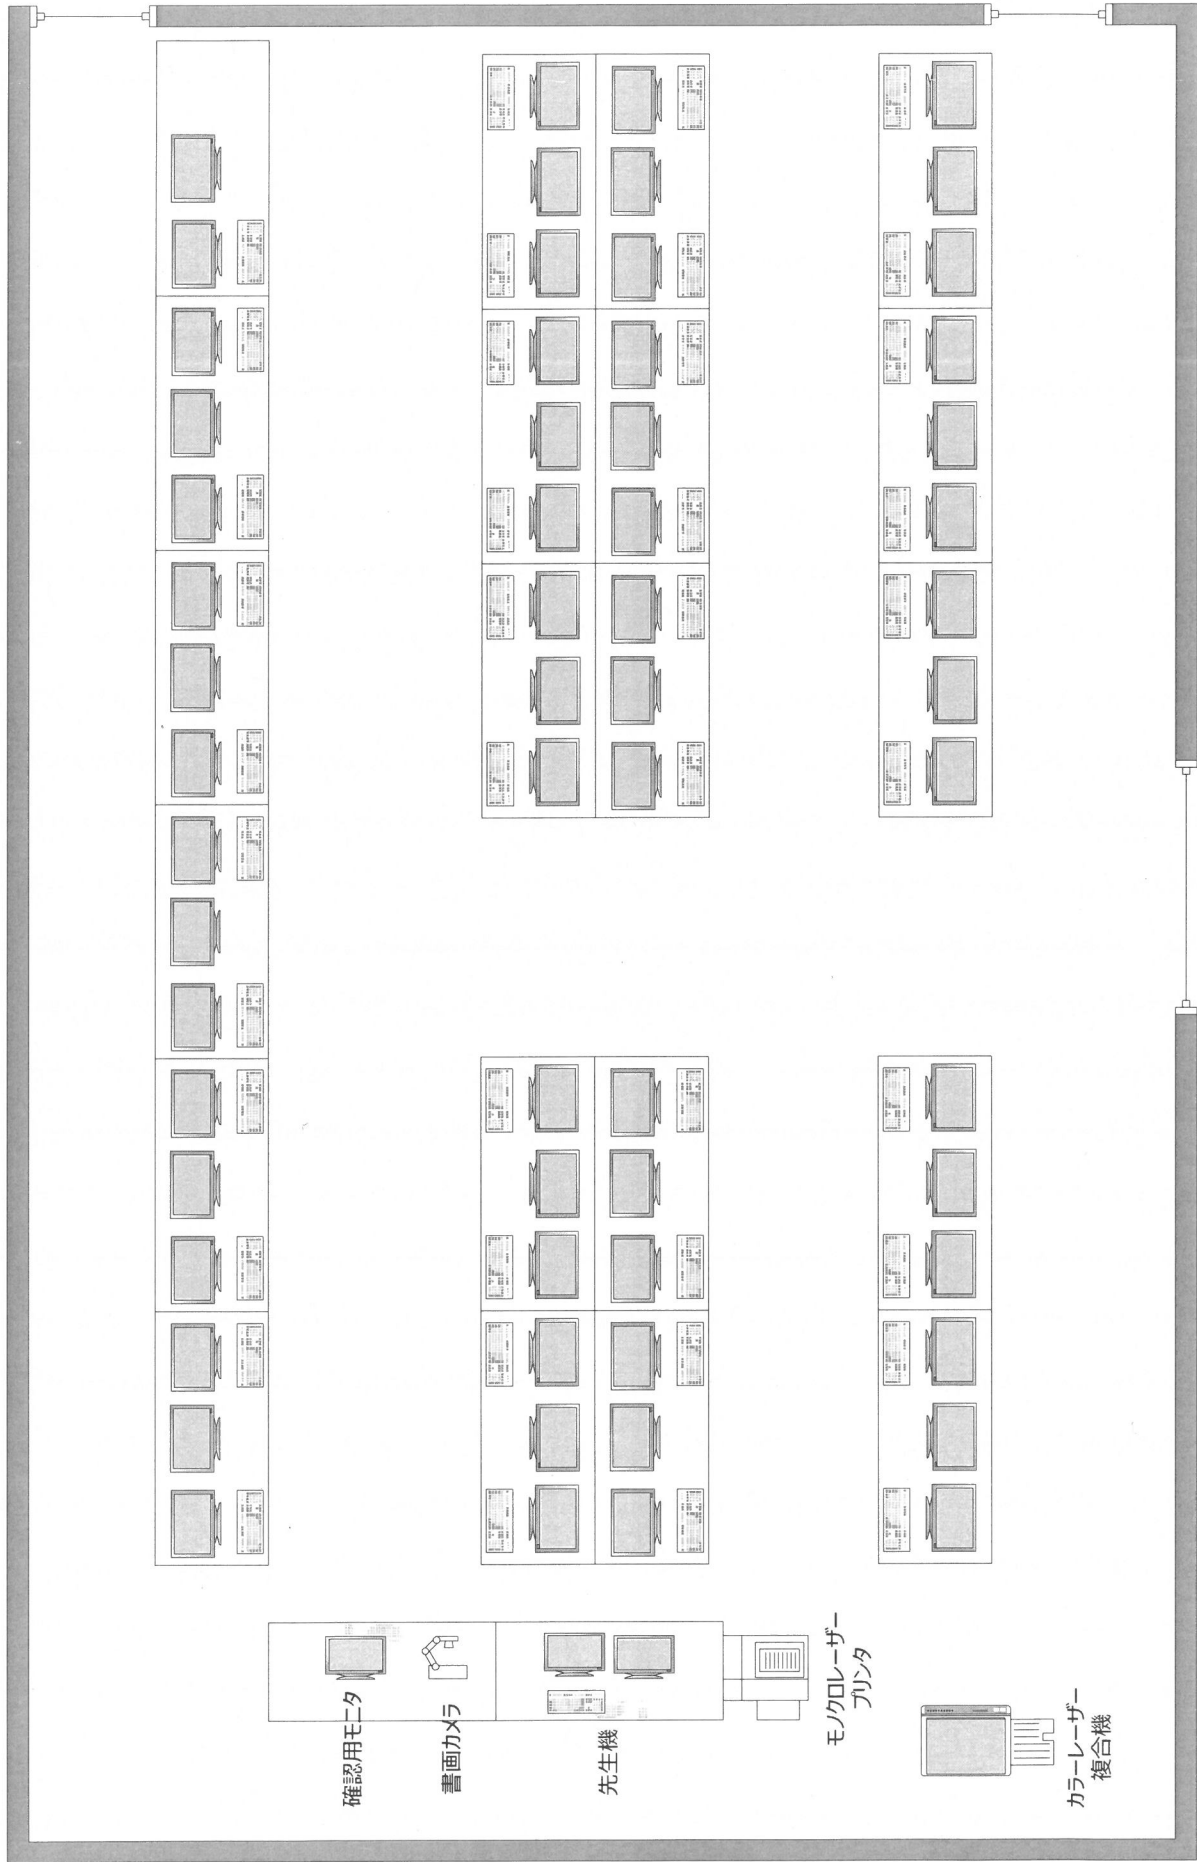

設備設置概略図		
学校名	清陵情報高等学校	3階 LAN室

モノクロレーザー  
プリンタ

モノクロレーザー  
プリンタ

確認用モニタ

書画カメラ

先生機

カラーインクジェット  
複合機

設備設置概略図

4階 電子計算機実習室

設置場所

清陵情報高等学校

学校名

確認用モニタ

書画カメラ

先生機

モノクロレーザープリンタ