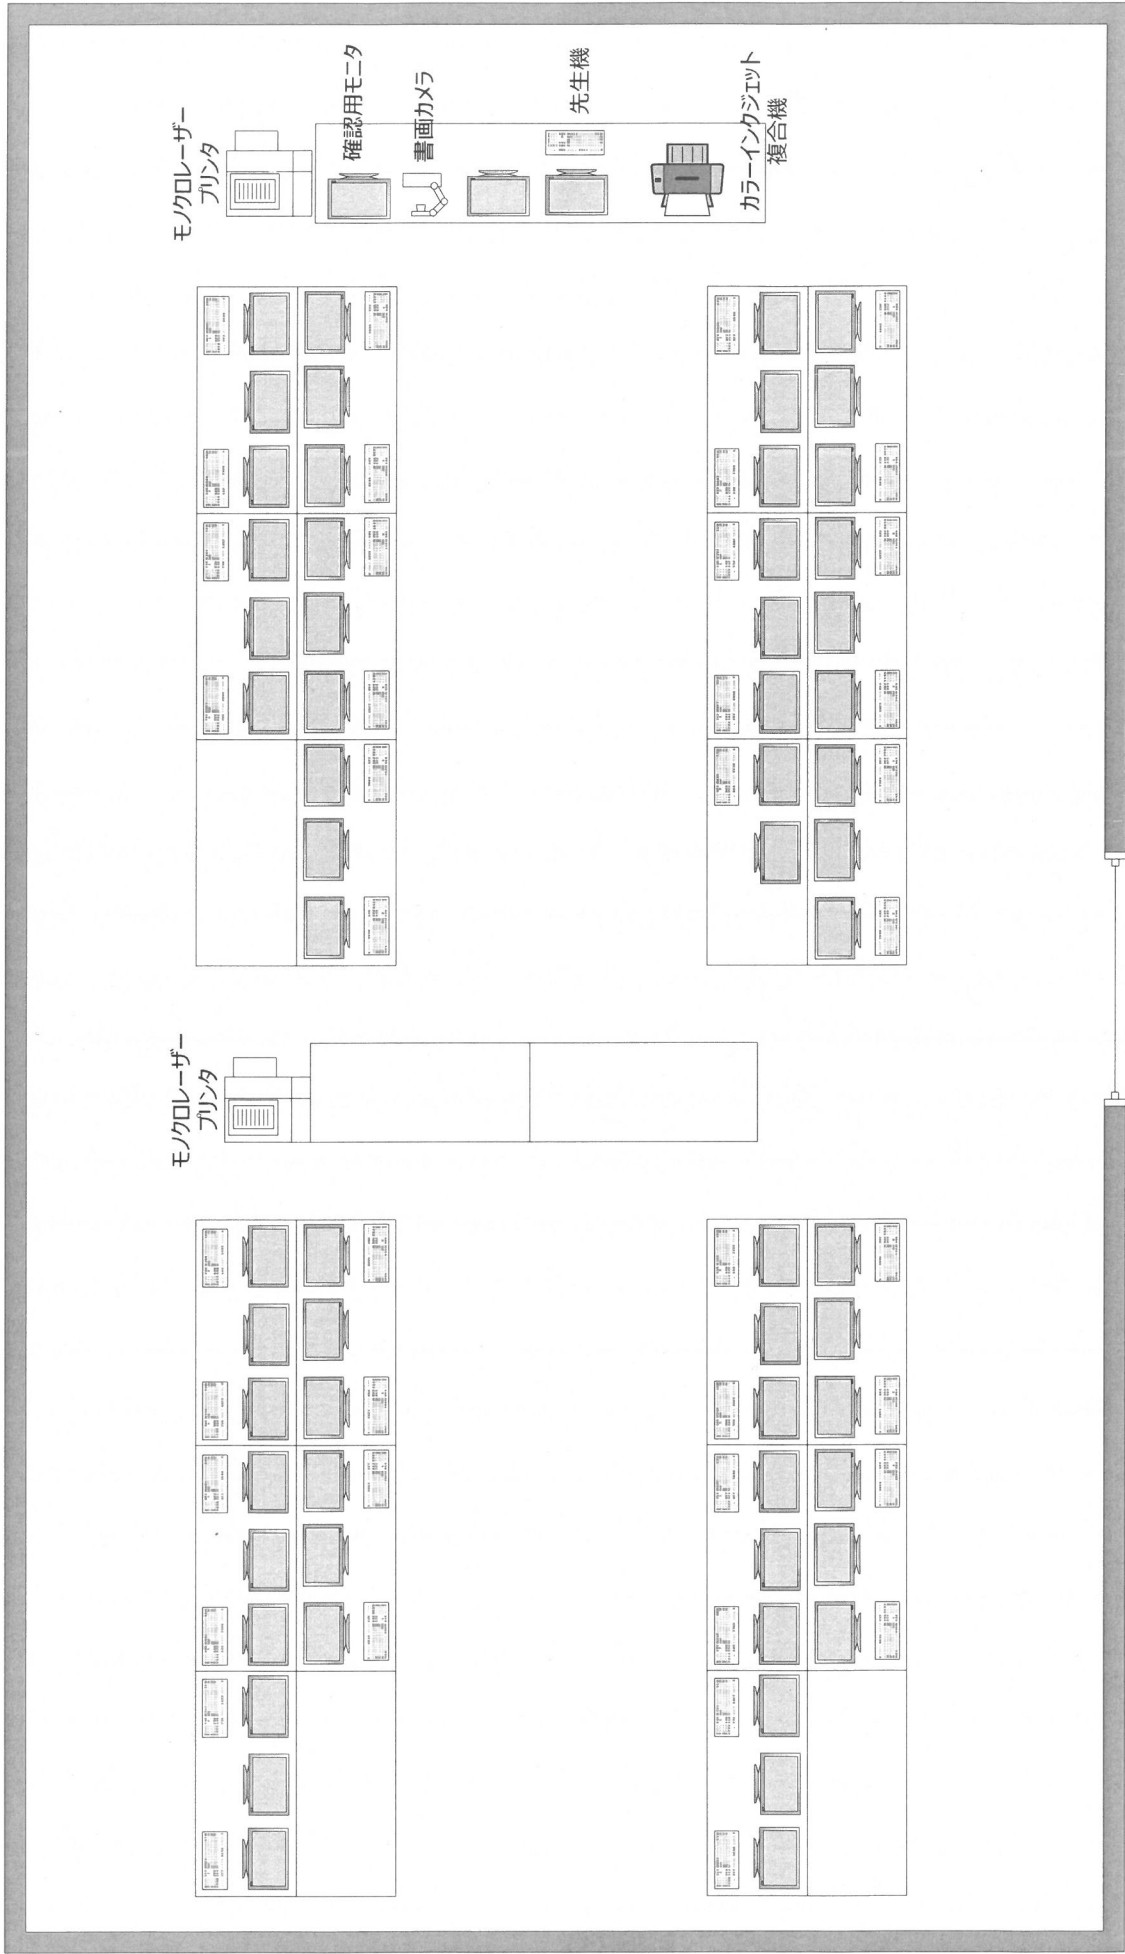

設備設置概略図		
学校名	清陵情報高等学校	3階 LAN室

モノクロレーザー  
プリンタ

モノクロレーザー  
プリンタ

確認用モニタ

書画カメラ

先生機

カラーインクジェット  
複合機

設備設置概略図

4階 電子計算機実習室

設置場所

清陵情報高等学校

学校名

確認用モニタ

書画カメラ

先生機

モノクロレーザープリンタ